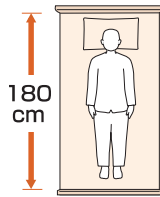

介護用ベッド 製品開発の変遷

電動ベッドのサイズ

幅

83cm

接近しやすく介護がしやすい。

91cm

ゆったりとしたスペースと介護のしやすさを両立。

100cm

大柄の方でも十分に寝返りができるゆったりとしたスペース。

長さ

ミニ

適応身長を目安
150cm未満

レギュラー

適応身長を目安
150cm以上

ロング

適応身長を目安
170cm後半から
※ロングサイズは、レギュラーサイズのベッドと延長フレームの組み合わせです。