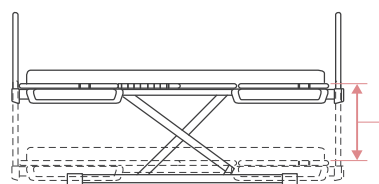

楽匠 FeeZ

らくしろう フィーズシリーズ

JIS T 9254

さらに安心感を高める“超”低床電動ベッド

独自の快適な背あげ機構に、超低床化による安全性と安心感をプラス

楽匠 FeeZ シリーズは、適合するサイドレールおよびベッド用グリップとの組み合わせにおいて JIS 規格 (JIS T9254) の認証を取得しています。

POINT 1

15cmから55cmまで高さ調節が可能

最も低い状態で、ゆかからボトム上面までが15cmの超低床設計。

ふとんからベッドに移行する際の違和感が少なく、万一転落したときの衝撃も緩和できます。

また、高さは最高で55cmまであげることができ、ベッドからの立ちあがりや介護にも配慮しています。

15cm~55cm

POINT 2

快適な背あげ機構・らくらくモーション

手元スイッチの連動ボタンを操作することで、身体のずれと圧迫感を抑えながら、安定した姿勢で起きあがることができます。 ※3モーターのみ。

POINT 3

暗いところでも操作しやすい
白色液晶表示付き手元スイッチ

木製ボード		
3モーター 背上げ 膝上げ 高さ調節 背膝連動	<table border="1"> <tr> <th>ベッド幅</th> <th>型式</th> <th>商品コード</th> </tr> <tr> <td>91cm幅</td> <td>KQ-7833</td> <td>702255</td> </tr> <tr> <th colspan="2">TAISコード</th> <td>00170-000893</td> </tr> <tr> <td colspan="2">非課税</td> <td></td> </tr> </table>	
	2モーター 背上げ 高さ調節	<table border="1"> <tr> <th>ベッド幅</th> <th>型式</th> <th>商品コード</th> </tr> <tr> <td>91cm幅</td> <td>KQ-7733</td> <td>702250</td> </tr> <tr> <th colspan="2">TAISコード</th> <td>00170-000892</td> </tr> <tr> <td colspan="2">非課税</td> <td></td> </tr> </table>

楽匠 FeeZシリーズ 専用オプション

ハイトスペーサー パラマウントベッド <table border="1"> <tr> <th>型式</th> <th>商品コード</th> <th>TAISコード</th> </tr> <tr> <td>KQ-P90H</td> <td>714090</td> <td>00170-000561</td> </tr> </table> ベッドの高さが6.5cm高くなります。 JIS 認証取得	キャスター パラマウントベッド <table border="1"> <tr> <th>型式</th> <th>商品コード</th> <th>TAISコード</th> </tr> <tr> <td>KQ-P90C</td> <td>714055</td> <td>00170-000560</td> </tr> </table> ベッドの高さは変わりません。 JIS 認証取得	延長フレーム パラマウントベッド <table border="1"> <tr> <th>ベッド幅</th> <th>型式</th> <th>商品コード</th> <th>TAISコード</th> </tr> <tr> <td>91cm幅</td> <td>KQ-P78L</td> <td>709235</td> <td>00170-000936</td> </tr> </table> JIS 認証取得
キャスター付ハイトスペーサー パラマウントベッド <table border="1"> <tr> <th>型式</th> <th>商品コード</th> <th>TAISコード</th> </tr> <tr> <td>KQ-P90CH</td> <td>770002</td> <td>00170-000608</td> </tr> </table> ベッドの高さが6.5cm高くなります。 JIS 認証取得	※延長マットレス P.27 をご覧ください。	

※ JIS 認証取得 のマークのある製品は、楽匠FeeZシリーズとの組み合わせにおいてJIS認証を取得しております。

※介護保険上の利用者負担割合は所得に応じて異なります。

特殊寝台

特殊寝台付属品

床ずれ防止用具

体位変換器

徘徊感知機器

手すり

歩行補助メイス

歩行器

車いす

車いす付属品

スロープ

移動用リフト

自動排泄処理器

購入品(入浴)

購入品(排泄)