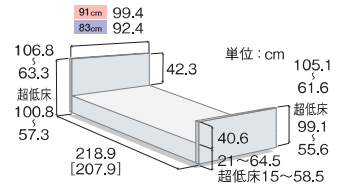

棚付ボード

レギュラー/ミニ

[ ]はミニサイズの寸法です。

ベッドサイドレール 軽量タイプ パラマウントベッド

カラー	型式	商品コード	TAISコード
ホワイトアイボリー	KS-111Q	710235	00170-001346
ブロンズグレー	KS-116Q	710240	00170-001347

JIS 認証取得

1本