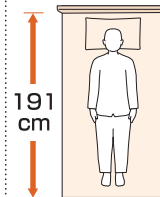

介護用ベッド 製品開発の変遷

電動ベッドのサイズ

幅

83cm

接近しやすく介護がしやすい。

91cm

ゆったりとしたスペースと介護のしやすさを両立。

100cm

大柄の方でも十分に寝返りができるゆったりとしたスペース。

長さ

ミニ

適応身長を目安
150cm未満

レギュラー

適応身長を目安
150cm以上

ロング

適応身長を目安
170cm後半から
※ロングサイズは、レギュラーサイズのベッドと延長フレームの組み合わせです。