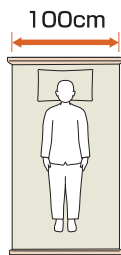

介護用ベッド 製品開発の変遷

電動ベッドのサイズ

幅

83cm

接近しやすく介護がしやすい。

91cm

ゆったりとしたスペースと介護のしやすさを両立。

100cm

大柄の方でも十分に寝返りができるゆったりとしたスペース。

長さ

ミニ

適応身長を目安
150cm未満

レギュラー

適応身長を目安
150cm以上

ロング

適応身長を目安
170cm後半から
※ロングサイズは、レギュラーサイズのベッドと延長フレームの組み合わせです。