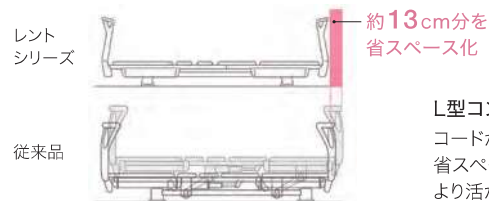

最高床高
62cm
最低床高
22cm

POINT 2

省スペース化を実現

ご家庭での使いやすさに配慮しています

ご家庭で使いやすいように、ボードの厚さを薄くし、さらに、余分なスペースが要らない垂直昇降方式を採用することで省スペース化を実現しました*。

* スイング昇降方式のQ-AURA (クオラ) シリーズ (レギュラー) よりも長さ方向で約13cm短くなりました。

L型コンセントコードが出っ張らず、省スペースをより活かします。