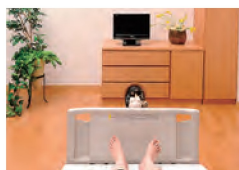

※3モーションと2モーションでは、ラクリアモーションによる背あげ姿勢が多少異なります。

POINT 3 足が下がっているから離床しやすい

新しい背あげ姿勢は、脚を持ち上げたりしなくても、ベッドの外に足を降ろしやすくなっています。また、ベッドの下のスペースも広いので、立ち上がる時に十分に足を引くことができます。

POINT 4 天井から生活空間へ視界が広がる

骨盤の立った背あげ姿勢がとれ、フットボード側が低くなるため、ベッドで過ごしているときに天井方向に向かいがちな視線が生活空間に向きやすくなります。また身体が動かしやすいので、視界も広がりやすくなります。