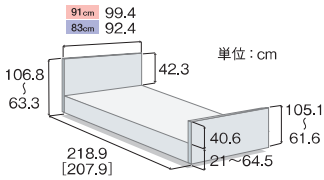

●共通サイズ表 ※楽匠プラスシリーズは、1台のベッドでレギュラーとミニとのサイズ変更が可能です。

Hタイプ

多機能ボード

レギュラー/ミニ

棚付ボード

レギュラー/ミニ

Xタイプ

多機能ボード