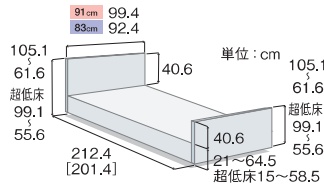

Xタイプ

多機能ボード

レギュラー/ミニ