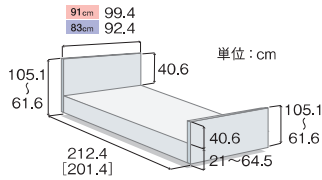

●共通サイズ表 ※楽匠プラスシリーズは、1台のベッドでレギュラーとミニとのサイズ変更が可能です。

Hタイプ

多機能ボード

レギュラー/ミニ

棚付ボード

レギュラー/ミニ

Xタイプ

多機能ボード