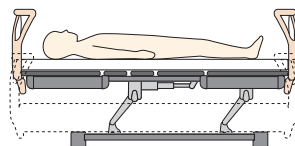

最低床高 25cm~最高床高 60cmまでの高さ調節機構

最高床高は60cm。介護する方の腰の負担を抑えることができます。床からボトム上面までの最低床高は25cm。比較的小柄な方でもかかとが接地でき、より多くの方が安定した端座位をとれます。