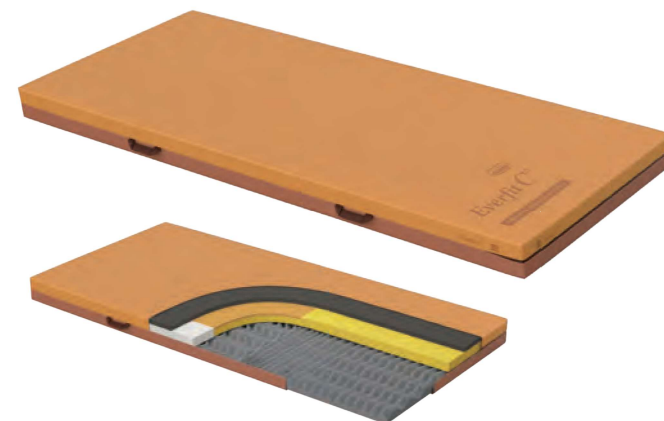

延長マットレス

パラマウントベッド

ベッド幅	型式	商品コード	TAISコード
91cm幅	KE-551L	709203	00170-000563
83cm幅	KE-553L	709204	00170-000565

厚さ
8cm

延長フレームに
対応する
マットレスです

ベッド幅	型式	商品コード	TAISコード
100cm幅	KE-L117	709255	00170-001105
91cm幅	KE-L111	709245	00170-001103
83cm幅	KE-L113	709250	00170-001104

厚さ適合
8~10cm

リバーシブル
(ハード面/ソフト面)

<100cm幅>

<91・83cm幅>

ベッド幅	型式	商品コード	TAISコード
100cm幅	KE-L127	709270	00170-001108
91cm幅	KE-L121	709260	00170-001106
83cm幅	KE-L123	709265	00170-001107

厚さ適合
11~13cm

リバーシブル
(ハード面/ソフト面)

<100cm幅>

<91・83cm幅>

※介護保険上の利用者負担割合は所得に応じて異なります。

特殊寝台

特殊寝台付属品

床ずれ防止用具

体位変換器

徘徊感知機器

手すり

歩行補助具

歩行者

車いす

車いす付属品

スロープ

移動用リフト

自動排泄処理装置

購入品（入浴）

購入品（排泄）

購入品（入浴）

購入品（排泄）