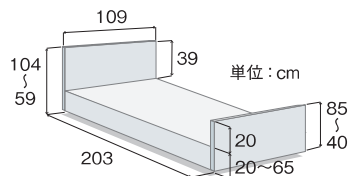

※ JIS 認証取得 のマークのある製品は、Q-AURA (クオラ) との組み合わせにおいてJIS認証を取得しております。

※介護保険上の利用者負担割合は所得に応じて異なります。

楽匠Sシリーズ

パラマウントベッド

インテリア性を重視した高級感のある木製ボード

ゆとりの100cm幅 ワイドサイズ

木製ボード ワイドサイズ										
らくらく モーション 	<table border="1"> <tr> <th>ベッド幅</th> <th>型式</th> <th>商品コード</th> </tr> <tr> <td>100cm幅</td> <td>KQ-9652</td> <td>705020</td> </tr> <tr> <td colspan="2">TAIS コード</td> <td>00170-000679</td> </tr> </table>	ベッド幅	型式	商品コード	100cm幅	KQ-9652	705020	TAIS コード		00170-000679
	ベッド幅	型式	商品コード							
100cm幅	KQ-9652	705020								
TAIS コード		00170-000679								
2モーター 	<table border="1"> <tr> <th>ベッド幅</th> <th>型式</th> <th>商品コード</th> </tr> <tr> <td>100cm幅</td> <td>KQ-9252</td> <td>705220</td> </tr> <tr> <td colspan="2">TAIS コード</td> <td>00170-000678</td> </tr> </table>	ベッド幅	型式	商品コード	100cm幅	KQ-9252	705220	TAIS コード		00170-000678
	ベッド幅	型式	商品コード							
100cm幅	KQ-9252	705220								
TAIS コード		00170-000678								