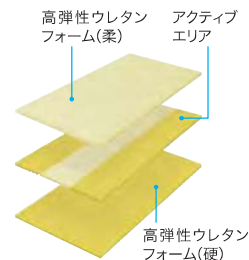

アルファプラ すくっとRe 通気タイプ

タイカ

高弾性ウレタンで動きやすさをサポート
アクティブエリアで寝返りをサポートします

厚さ
8cm

ベッド幅	型式	商品コード	TAISコード
91cm幅	TS-SKT-ReA1R	708650	00563-000108
83cm幅	TS-SKT-ReA3R	708645	00563-000106
91cm幅 mini	TS-SKT-ReA1S	708660	00563-000109
83cm幅 mini	TS-SKT-ReA3S	708655	00563-000107