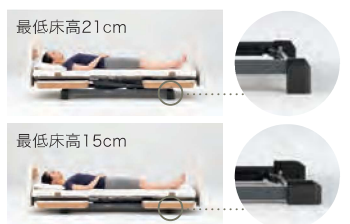

福祉用具貸与事業者様に向けたアプリも用意

- 福祉用具選定理由の提供
- アプリで閲覧できる使い方動画
- モニタリング・点検サポート

より多くの方が使いやすい手元スイッチ

手になじみやすい大きさと形状の手元スイッチです。表示パネルには大きくはっきりとした文字で、ベッドの角度や高さを表示。大型ボタンは操作する内容ごとに色分けされており、メモリーポジション機能には、よく使うポジションを2つ登録できます。ご本人様も介護する方も正しく操作しやすいように配慮されています。

介護しやすい高さを設定できる

ベッドを最大64.5cm*まで高くできるため、身長が高い方も腰に負担がかかりにくい姿勢で介護できます。

*ゆかからボトム上面までの高さ（マットレスの厚みは含みません）。Xタイプの脚座を超低床位置に取り付けた場合は、最大58.5cmまで高くできます。1モーターは高さ調節ができません。

足先の角度調節機能

膝あげをするときに足先を高くすることができます。足先の角度は2段階に切り替えられます。

最低床高15cmの超低床にも対応

楽匠プラスシリーズは、最低床高21cmと低く抑えた設計です。さらにXタイプでは、脚座を取り付ける向きを変えることで、最低床高15cmの超低床ベッドに切り替えられます。

高頻度接触部位の衛生面に配慮

ボードやサイドレールなどの接触頻度の高い部位は耐薬品性に優れた材質を使用しており、清拭消毒（薬品などで拭く）に対応しています。衛生管理や感染対策のしやすさにも配慮しています。