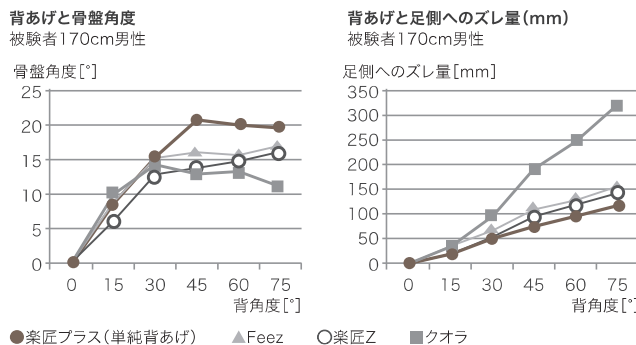

より骨盤を立てやすい腰サポート

骨盤部にあたるボトムの剛性を高めて曲がり方を変更することで、骨盤をしっかりと
起こし、身体が動かしやすい背あげ姿勢に移行できます。骨盤をしっかりと起こすこ
とで身体が足側にずり落ちにくくなるため、床ずれリスクの軽減にもつながります。