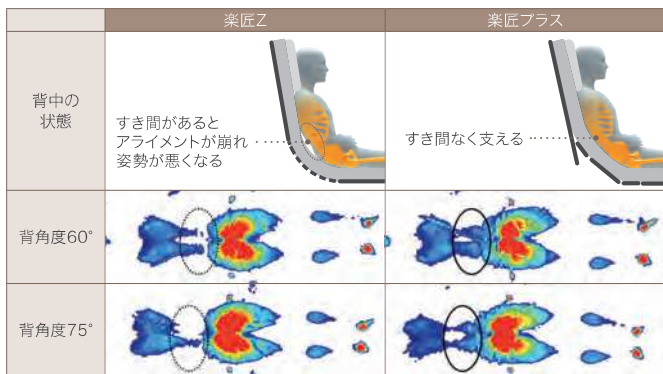

もっと、
介護する方とつながるために

スマートフォン用の専用アプリも用意しました。家庭内呼び出し機能で、手元スイッチからスマートフォン*に発信できます。また、スマートフォンでベッドの操作ができます(使い方は動画で確認できます)。もっとご家族とつながることで、よりよい介護をサポートします。

*Bluetoothの無線が届く範囲で受信します。Bluetoothロゴは、米国Bluetooth SIG, Inc.の登録商標です。本文中における®は省略しています。
※仕様変更により、内容やイラストが実際のアプリ画面と一致しない場合があります。
※独自のセンサーと組み合わせて、インターネットを介した見守り機能にも対応を予定しています。

もっと、
一人ひとりに合わせるために

ご本人様の心身の状態や生活環境、好みなどに配慮した豊富なバリエーションを用意しています。ベッドの機能やサイズ、デザインの組み合わせにより、一人ひとりに合った1台が見つかります。

もっと、もっと、
身体にやさしくするために

もっと身体にやさしく、もっと次の動作につながる。
背あげをさらに進化させるために生まれた
プラス ライン ボトム。

要所所に新しいアイデアを取り入れて全面的に作り直した
プラス ライン ボトムが新登場。より身体の動きに合った起き上がり動作で
骨盤の立った動きやすい起き上がり姿勢を実現しています。
ラクリアモーションだけでなく、すべての背あげ機構で効果を発揮します。

より姿勢を安定させやすい背サポート

腰部から胸部にかけてボトムの剛性を調整し、より身体にフィットしやすくなりました。
背あげするとき背中をしっかりと支持します。また、身体との接触面積が広くなる
ので体圧をより分散できます。

身体の軸とベッドの軸を合わせやすい新しいボトム分割(腰ボトム)

腰ボトムのサイズを人の身体に合わせ、大転子の位置にはガイドを設けました。これ
により背あげするときの身体の動きとベッドの動きの軸を合わせやすくなります。また、
連動など膝あげを併用する際に、骨盤をホールドするポケットを構成します。