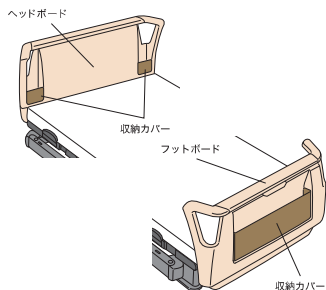

こだわりの品質

安心安全への徹底したこだわり

安心してお使いいただくにはボトムの強度が重要。鋼板をプレスしてねじれをつけて、医療現場での使用にも耐える強度を実現しました。

使いやすさ

自立動作を支援し転倒を予防する伝い歩きボード

ボード上部にグリップを設けることで、伝い歩きをサポート。また、ボードは簡単に取り外しが可能で、取り付け時にはボードストッパーをかけることができる安心設計です。

最低床高 25cm~最高床高 60cmまでの高さ調節機構