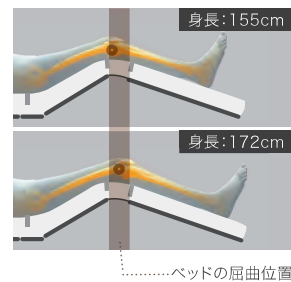

より姿勢を安定させやすい背サポート

腰部から胸部にかけてボトムの剛性を調整し、より身体にフィットしやすくなりました。
背あげするとき背中をしっかりと支持します。また、身体との接触面積が広くなる
ので体圧をより分散できます。

身体の軸とベッドの軸を合わせやすい新しいボトム分割(腰ボトム)

腰ボトムのサイズを人の身体に合わせ、大転子の位置にはガイドを設けました。これ
により背あげするときの身体の動きとベッドの動きの軸を合わせやすくなります。また、
連動など膝あげを併用する際に、骨盤をホールドするポケットを構成します。

- ① 腰サポートが
骨盤を立たせる
- ② 短い腰ボトム
坐骨と大転子が
しっかり収まる
- ③ アンカー効果で
ずれを抑制

より骨盤を立てやすい腰サポート

骨盤部にあたるボトムの剛性を高めて曲がり方を変更することで、骨盤をしっかりと
起こし、身体が動かしやすい背あげ姿勢に移行できます。骨盤をしっかりと起こすこ
とで身体が足側にずり落ちにくくなるため、床ずれリスクの軽減にもつながります。

身長差をカバーする膝サポート

膝部が多段階で曲がるので、身長差をカバー
してベッドの動きにフィットしやすくなりました。また、膝裏への当たりも良く馴染みやす
なっています。

プラス ライン ボトムだから、楽匠プラスシリーズのすべての背あげ機構がさらにやさしくグレードアップ。

	起き上がり動作 と 起き上がり姿勢	離床姿勢
ラクリアモーション	 骨盤が起きた状態で、膝を少し曲げて足先を さげた姿勢になります。背もたれに頼ることが 少なく上体を前傾させやすく、首や肩、腕が動 かしやすくなります。	最低床高21cmからの 起き上がり 床高36cmからの 起き上がり 足先がさがっているため、足が降るしや すくなります。離床しやすいように、ラク リアモーションを操作するときのベッド の高さによってベッドの傾斜角度を自動 的に調節して、起きあがったときの腰ボ トムの高さを調節します。
らくらくモーション	 上体が起きたときには、足が水平に戻り長座 位姿勢に移行します。身体のずれが少なく、骨 盤が起きていますので、起き上がり姿勢が安 定しやすくなります。	 安定した姿勢で起きあがるので、身体 が動かしやすくなります。
2モーション「連動」	 上体を起こしながら膝をさげることで、腹部の 圧迫感を軽減します。上体が40°になると 膝が水平に戻ります。頭ボタンを押し続け ると、背は最大の75°まで上がり長座位 姿勢に移行できます。	 膝が水平に戻るタイミングが早いので、 最後まで背をあげきらない状態で離床 する方に配慮しています。