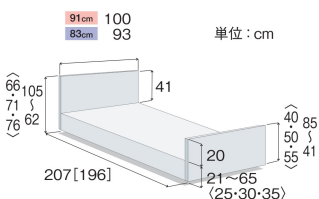

● 共通サイズ表

セーフティラウンドボード (樹脂製・木目調)

〈レギュラーサイズ・ミニサイズ〉

〈 〉は1モーションの寸法です
[]はミニサイズの寸法です

木製ボード

〈レギュラーサイズ・ミニサイズ〉

〈 〉は1モーションの寸法です
[]はミニサイズの寸法です

木製ボード (ハイタイプ)

〈レギュラーサイズ・ミニサイズ〉

〈 〉は1モーションの寸法です
[]はミニサイズの寸法です

棚付ボード

〈レギュラーサイズ・ミニサイズ〉

〈 〉は1モーションの寸法です
[]はミニサイズの寸法です

※介護保険上の利用者負担割合は所得に応じて異なります。

特殊寝台

特殊寝台付属品