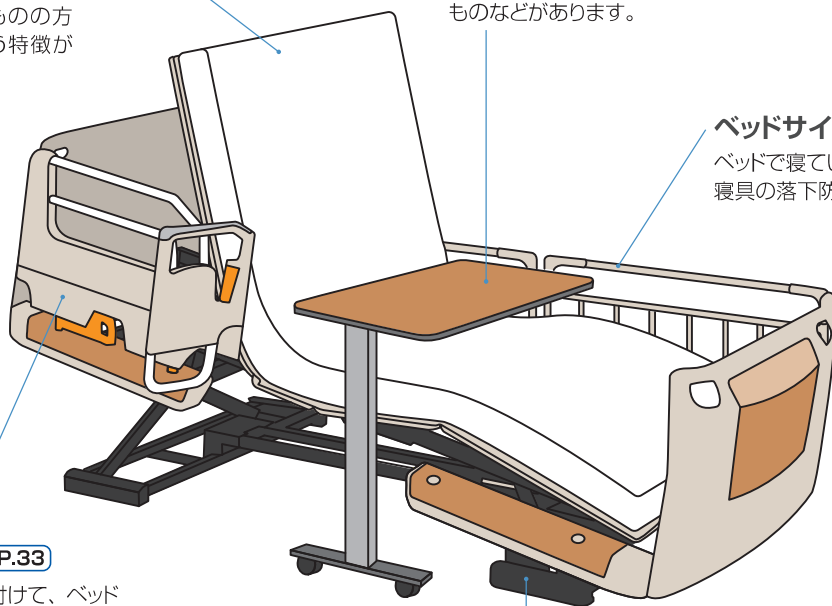

大柄の方でも十分に寝返りができるゆったりとしたスペース。

長さ

ミニ

適応身長を目安
150cm未満

レギュラー

適応身長を目安
150cm以上

ロング

適応身長を目安
170cm後半から
※ロングサイズは、レギュラーサイズのベッドと延長フレームの組み合わせです。

※実際の寸法につきましては、各種ベッドのページをご覧ください。

各部名称とベッド付属品

マットレス 参照 P.26

ベッドの上に敷いて使用します。寝返りのためには硬めのものが適しており、体圧分散には柔らかいものの方が効果が高いという特徴があります。

テーブル 参照 P.34

ベッドの上に差し掛けて使用します。ベッドサイドレールに乗せて使用するものや、門型の脚やフレームを持つものなどがあります。

ベッドサイドレール 参照 P.32

ベッドで寝ている人の転落予防、寝具の落下防止を目的にしております。

介助バー 参照 P.33

ベッドの側面に取り付けて、ベッドからの乗り降りの際に体を支えます。つかまったり寝返りなどの補助として活用することが目的なので、ネジで固定されています。

脚部 参照 P.16・20・21・22・24

ベッドを支える部分で、キャスターを取り付けることもできます。

在宅用電動介護用ベッドのJISマークについて

マークのある特殊寝台（電動ベッド）は、柵（ベッドサイドレール）などの適合するオプション製品を取り付けたときにできる“すき間”について JIS 規格に定められた寸法を順守しています。組み合わせについては必ずその商品に適合するオプション製品（ベッドサイドレールなど）をお使いください。