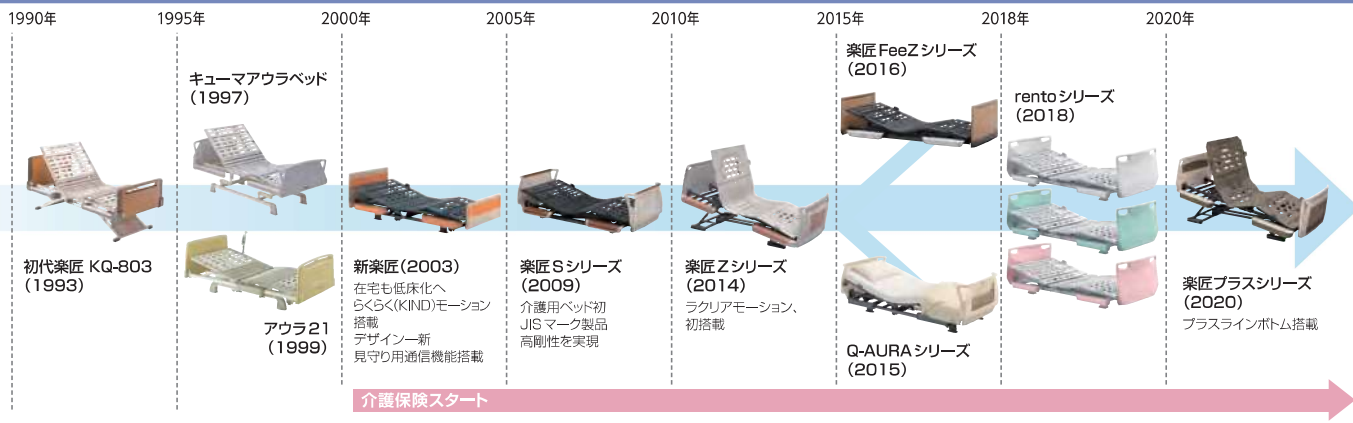

Dさん

ベッドから起き上がるために、背上げ機能を使用し、支持物を使用して座位へ自力もしくは介護で移行する方です。臥床時の姿勢安定のため膝上げ機能、移乗や介護のためにベッドの高さ調整機能が必要です。

Eさん

ベッド上座位時に身体がズレないように背上げ機能、膝上げ機能が必要な方です。介護や移乗のためにベッドの高さ調整機能が必要です。

電動ベッドの機能

背上げ機能

起き上がりの動作を助けます。

膝上げ機能

背上げするときに体がずれてしまうのを防ぎます。

高さ調節機能

ベッドの床高を立ち上がりやすい高さに変え、立ち上がりの動作を助けます。

背・膝連動機能

背と膝の上げ下げを組み合わせることで、からだのずれや圧迫感が少なく、姿勢のずれにくい起き上がり動作ができます。

介護する方も楽な姿勢が取れるので、負担が軽減されます。

ラクラアモーション

楽匠+ らくしょうプラスシリーズ 楽匠Z らくしょうZシリーズ

従来の背と膝の上げ下げを組み合わせ合わせた動きに、ベッド全体を傾かせる動きを加えることで、床ずれの発生要因となる起きあがり時の身体のずれや圧迫感を大幅に軽減するとともに、起きあがり後の姿勢をしっかりと保持します。

らくらくモーション

楽匠+ らくしょうプラスシリーズ 楽匠Feez らくしょうフェーズ

ひとつのボタン操作で、からだがズレにくく、安定した姿勢で起き上がることができます。背上げをしたあとに介護する方が姿勢を直す負担を軽減できます。

介護用ベッド 製品開発の変遷

電動ベッドのサイズ

幅

83cm

接近しやすく介護がしやすい。

91cm

ゆったりとしたスペースと介護のしやすさを両立。

100cm