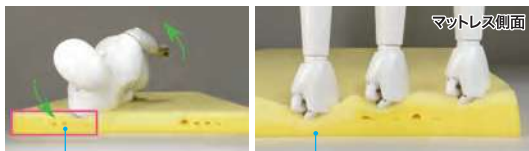

アクティブエリア

寝返りをサポート
アクティブエリアに設けた空洞部分が変形し、沈み込むことにより寝返りがしやすくなりました。

肩の部分が一番沈み込みます。

中央部分の柔らかめのウレタンフォームが体圧分散性能を発揮。外側に向かって徐々に硬くなります。

マットの両端が硬く、
端座位が安定します

※介護保険上の利用者負担割合は所得に応じて異なります。