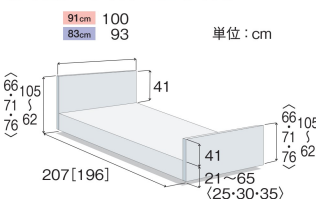

● 共通サイズ表

セーフティラウンドボード (樹脂製・木目調)

〈レギュラーサイズ・ミニサイズ〉

〈 〉は1モーションの寸法です
[]はミニサイズの寸法です

木製ボード

〈レギュラーサイズ・ミニサイズ〉

〈 〉は1モーションの寸法です
[]はミニサイズの寸法です

木製ボード (ハイタイプ)

〈レギュラーサイズ・ミニサイズ〉

〈 〉は1モーションの寸法です
[]はミニサイズの寸法です

棚付ボード

〈レギュラーサイズ・ミニサイズ〉

〈 〉は1モーションの寸法です
[]はミニサイズの寸法です

※介護保険上の利用者負担割合は所得に応じて異なります。

特殊寝台

特殊寝台付属品