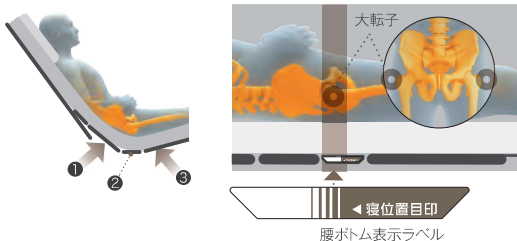

もっと、
一人ひとりに合わせるために

ご本人様の心身の状態や生活環境、好みなどに配慮した豊富なバリエーションを用意しています。ベッドの機能やサイズ、デザインの組み合わせにより、一人ひとりに合った1台が見つかります。

もっと、もっと、
身体にやさしくするために

もっと身体にやさしく、もっと次の動作につながる。
背あげをさらに進化させるために生まれた
プラス ライン ボトム。

要所所に新しいアイデアを取り入れて全面的に作り直した
プラス ライン ボトムが新登場。より身体の動きに合った起き上がり動作で
骨盤の立った動きやすい起き上がり姿勢を実現しています。
ラクリアモーションだけでなく、すべての背あげ機構で効果を発揮します。

より姿勢を安定させやすい背サポート

腰部から胸部にかけてボトムの剛性を調整し、より身体にフィットしやすくなりました。
背あげするとき背中をしっかりと支持します。また、身体との接触面積が広くなる
ので体圧をより分散できます。

身体の軸とベッドの軸を合わせやすい新しいボトム分割(腰ボトム)

腰ボトムのサイズを人の身体に合わせ、大転子の位置にはガイドを設けました。これ
により背あげするときの身体の動きとベッドの動きの軸を合わせやすくなります。また、
連動など膝あげを併用する際に、骨盤をホールドするポケットを構成します。

- ① 腰サポートが
骨盤を立たせる
- ② 短い腰ボトム
坐骨と大転子が
しっかり収まる
- ③ アンカー効果で
ずれを抑制

より骨盤を立てやすい腰サポート

骨盤部にあたるボトムの剛性を高めて曲がり方を変更することで、骨盤をしっかりと
起こし、身体が動かしやすい背あげ姿勢に移行できます。骨盤をしっかりと起こすこ
とで身体が足側にずり落ちにくくなるため、床ずれリスクの軽減にもつながります。

身長差をカバーする膝サポート

膝部が多段階で曲がるので、身長差をカバー
してベッドの動きにフィットしやすくなりました。また、膝裏への当たりも良く馴染みやす
なっています。

プラス ライン ボトムだから、楽匠プラスシリーズのすべての背あげ機構がさらにやさしくグレードアップ。

	起き上がり動作 と 起き上がり姿勢	離床姿勢
ラクリアモーション	 骨盤が起きた状態で、膝を少し曲げて足先を さげた姿勢になります。背もたれに頼ることが 少なく上体を前傾させやすく、首や肩、腕が動 かしやすくなります。	最低床高21cmからの 起き上がり 床高36cmからの 起き上がり 足先がさがっているため、足が降るしや すくなります。離床しやすいように、ラク リアモーションを操作するときのベッド の高さによってベッドの傾斜角度を自動 的に調節して、起きあがったときの腰ボ トムの高さを調節します。
らくらくモーション	 上体が起きたときには、足が水平に戻り長座 位姿勢に移行します。身体のずれが少なく、骨 盤が起きていますので、起き上がり姿勢が安 定しやすくなります。	 安定した姿勢で起きあがるので、身体 が動かしやすくなります。
2モーション「連動」	 上体を起こしながら膝をさげることで、腹部の 圧迫感を軽減します。上体が40°になると 膝が水平に戻ります。頭ボタンを押し続け ると、背は最大の75°まで上がり長座位 姿勢に移行できます。	 膝が水平に戻るタイミングが早いので、 最後まで背をあげきらない状態で離床 する方に配慮しています。