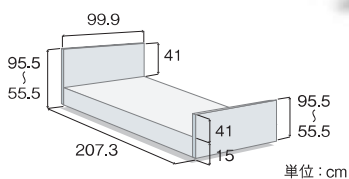

独自の快適な背あげ機構に、超低床化による安全性と安心感をプラス

楽匠 FeeZ シリーズは、適合するサイドレールおよびベッド用グリップとの組み合わせにおいて JIS 規格 (JIS T9254) の認証を取得しています。

木製ボード

単位：cm

POINT 1

15cmから55cmまで高さ調節が可能

最も低い状態で、ゆかからボトム上面までが15cmの超低床設計。

ふとんからベッドに移行する際の違和感が少なく、万一転落したときの衝撃も緩和できます。