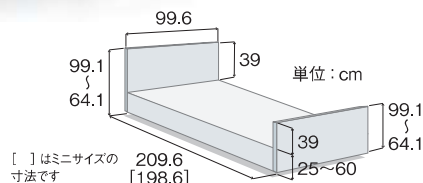

こだわりの品質

安心安全への徹底したこだわり

安心してお使いいただくにはボトムの強度が重要。鋼板をプレスしてねじれをつけて、医療現場での使用にも耐える強度を実現しました。

使いやすさ

自立動作を支援し転倒を予防する伝い歩きボード

ボード上部にグリップを設けることで、伝い歩きをサポート。また、ボードは簡単に取り外しが可能で、取り付け時にはボードストッパーをかけることができる安心設計です。

最低床高 25cm~最高床高 60cmまでの高さ調節機構