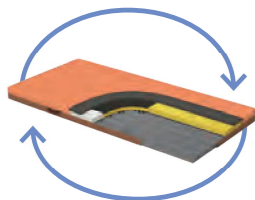

エバーフィットC3

パラマウントベッド

Everfit C³

3つの「CHANGE」で快適性と利便性を向上させた
リバーシブルマットレス

お使いになる方の状態や
お好みで使い分けできる
リバーシブル構造

厚さ
10cm

エバーフィット C3 4つのポイント

- ① 体圧分散性を向上
  ソフト面上層に、現行品よりもやわらかい素材を使用することで、体圧分散性を向上。
- ② 動きやすさを向上
  中芯にポリエステル（フレグラー半裁）の代わりに、反発性の高いウレタンフォームを採用することで、動きやすさを向上。
- ③ 安定性を向上
  現行品よりもサイドエッジの幅を広げ（5cm→10cm）、より硬い素材を使用することで、端座位や立ち上がりの安定性を向上。
- ④ 蒸れを軽減（ドライタイプのみ）
  新素材「さらフェース」が水分の浸入を防ぎながら、身体とマットレスの間に発生する水蒸気をカバー表面で吸収します。吸収した水蒸気は、身体が接触していない部分から放出するので、蒸れが軽減され、床ずれ防止と快適な睡眠をサポートします。

■通気タイプ

ベッド幅	型式	商品コード	TAISコード
100cm幅	KE-617TQ	708695	00170-001046
91cm幅	KE-611TQ	708675	00170-001042
83cm幅	KE-613TQ	708685	00170-001044
91cm幅 mini	KE-612TQ	708680	00170-001043
83cm幅 mini	KE-614TQ	708690	00170-001045

<100cm>

<91・83cm>