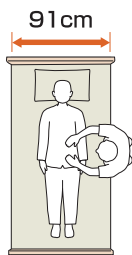

介護用ベッド 製品開発の変遷

電動ベッドのサイズ

幅

83cm

接近しやすく介護がしやすい。

91cm

ゆったりとしたスペースと介護のしやすさを両立。

100cm

大柄の方でも十分に寝返りができるゆったりとしたスペース。

長さ

ミニ

適応身長を目安
150cm未満

レギュラー

適応身長を目安
150cm以上

ロング

適応身長を目安
170cm後半から
※ロングサイズは、レギュラーサイズのベッドと延長フレームの組み合わせです。