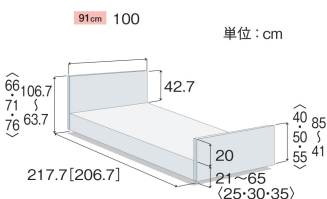

● 共通サイズ表

セーフティラウンドボード (樹脂製・木目調)

〈レギュラーサイズ・ミニサイズ〉

〈 〉は1モーションの寸法です
[]はミニサイズの寸法です

木製ボード

〈レギュラーサイズ・ミニサイズ〉

〈 〉は1モーションの寸法です
[]はミニサイズの寸法です

木製ボード (ハイタイプ)

〈レギュラーサイズ・ミニサイズ〉

〈 〉は1モーションの寸法です
[]はミニサイズの寸法です

棚付ボード

〈レギュラーサイズ・ミニサイズ〉

〈 〉は1モーションの寸法です
[]はミニサイズの寸法です

※介護保険上の利用者負担割合は所得に応じて異なります。

特殊寝台

特殊寝台付属品