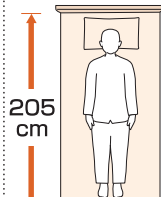

介護用ベッド 製品開発の変遷

電動ベッドのサイズ

幅

83cm

接近しやすく介護がしやすい。

91cm

ゆったりとしたスペースと介護のしやすさを両立。

100cm

大柄の方でも十分に寝返りができるゆったりとしたスペース。

長さ

ミニ

適応身長を目安
150cm未満

レギュラー

適応身長を目安
150cm以上

ロング

適応身長を目安
170cm後半から
※ロングサイズは、レギュラーサイズのベッドと延長フレームの組み合わせです。